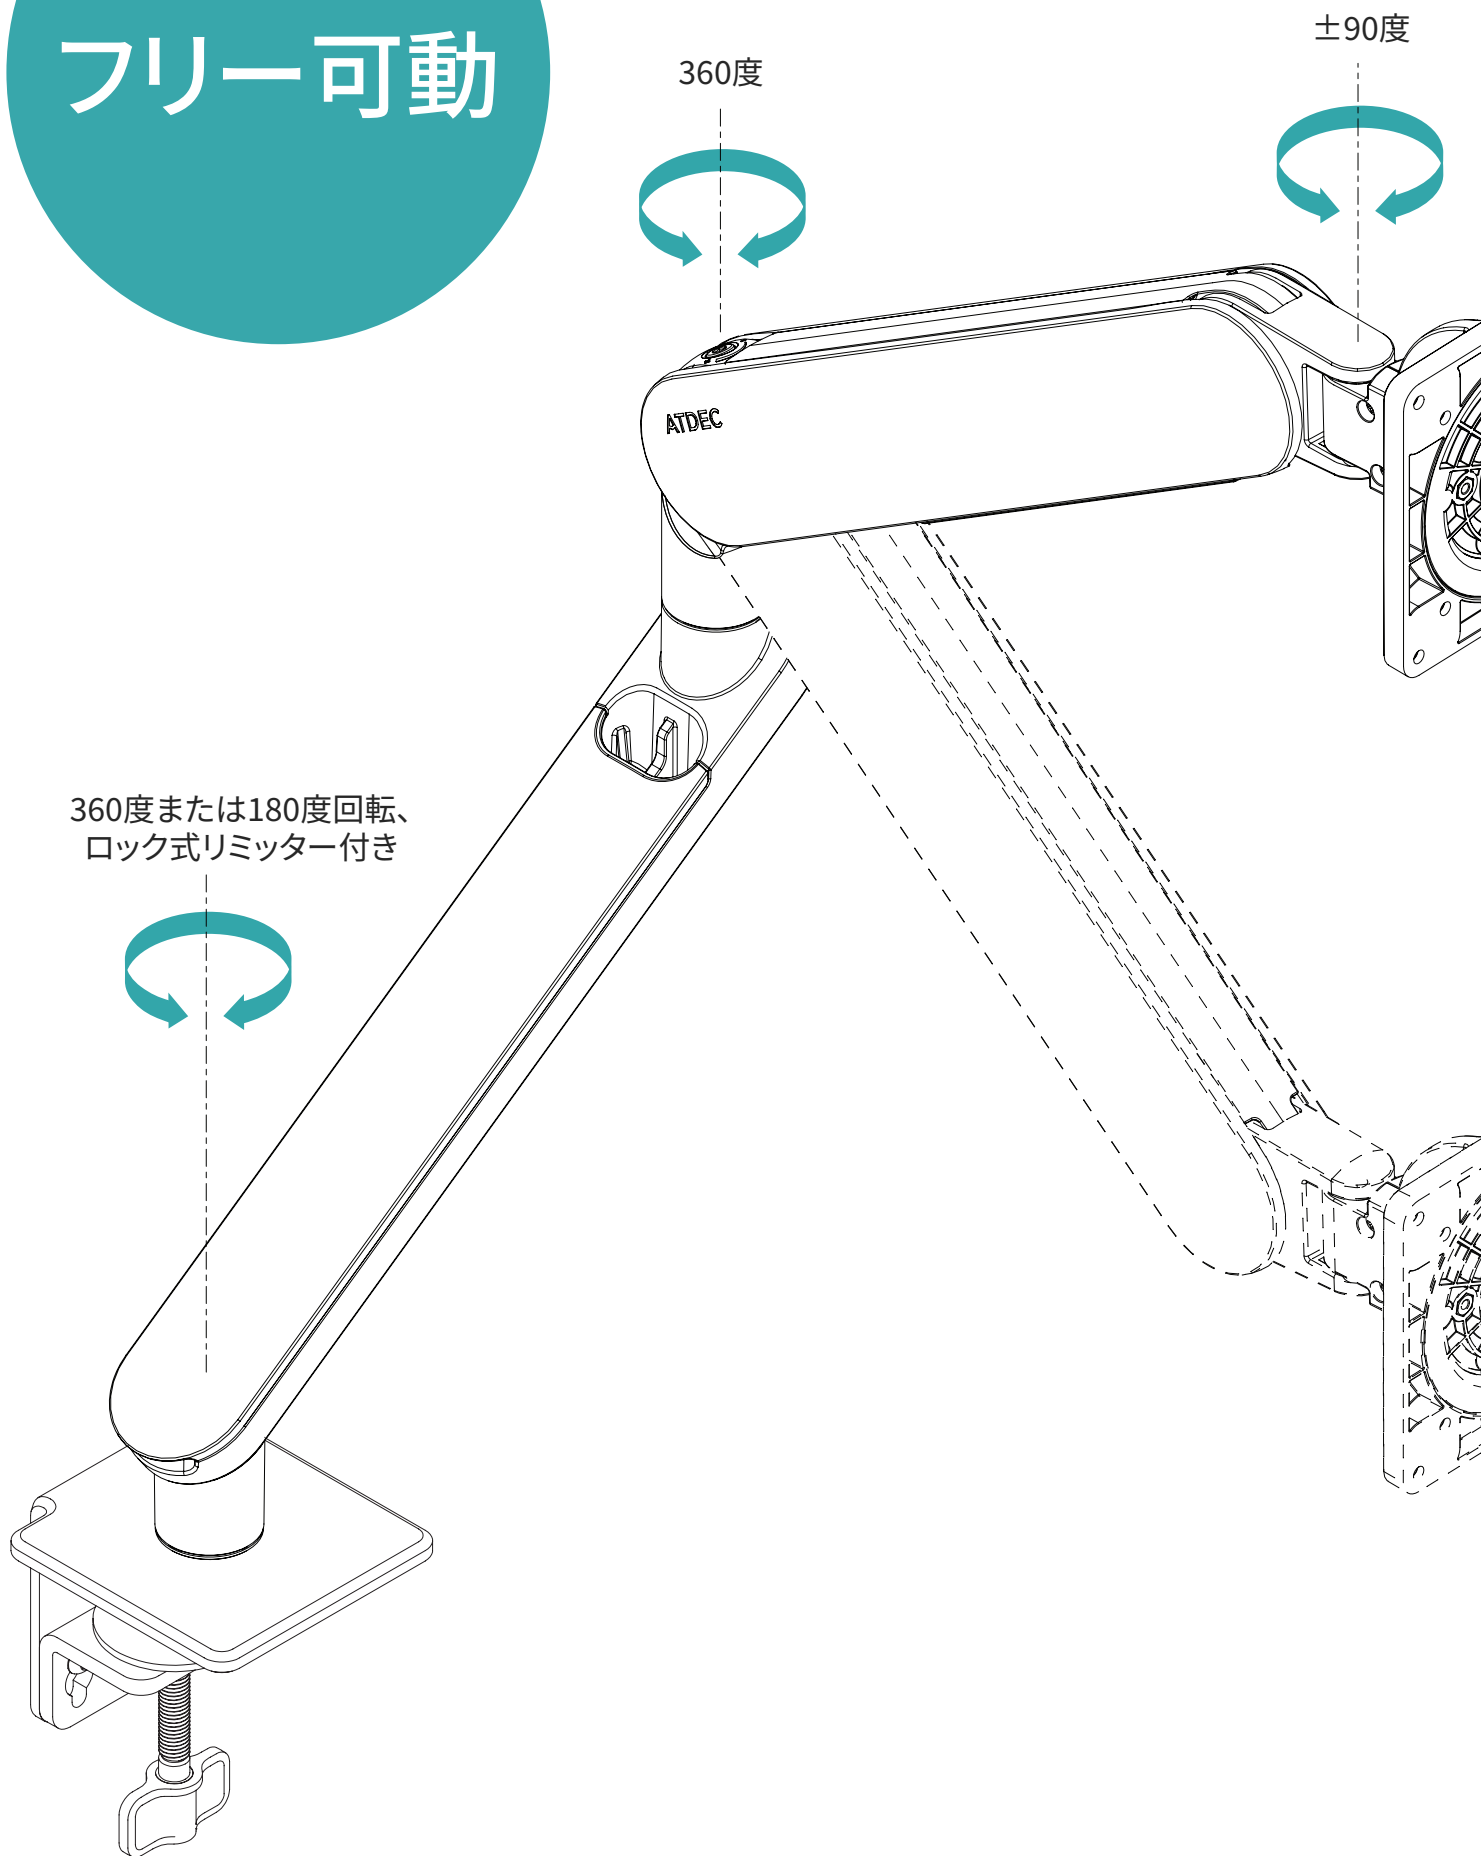

最適化され た導入

単一サムノブ&スロット付きFコネクターでデスクに素早く設置

ワンポイントでダイナミックなアームの組立

スクリーンを取り外すことなく、張力バランスを調整可能

あらゆるオフィススタイルに適応した現代のシンプルな美しさ

複数の配置やプロジェクトに対応した視覚的な張力インジケータ

ドロップ式クイック接続VESAヘッド&手作業不要のクリックリリースロック

簡単アクセス&余裕のあるケーブル管理

360度または180度のローテーションリミットの切り替え

1つの箱で完結するため素早く使用でき、廃棄物を減らすことが可能

制限切り替え

ワンフリップ360度または180度ロック

いつでもアクセスできるスイッチで、Oraに内蔵されたローションリミットを可動することができます。分解や部品の交換をする必要が無く、時間の無駄もありません。

家具&IT導入に優しい

ユニバーサルワークスペース用モニターアーム

スロット接続

机の下での時間を節約

クランプの取り付けで最も時間のかかる部分をあらかじめ組み立てておくことで、時間と手間を省くことができます。特に、狭い机の上に設置する場合に役立ちます。

フリー可動

ユニバーサルワークスペース用モニターアーム

指先でコントロール スムーズ&人間工学的

すべてのジョイントが自由自在に動き、指先の操作で可動します。Oraにはローテーションリミットとロックが標準装備されています。

Ora ではケーブル類はほぼ完全に隠れています。アッパーリンクには内側にケーブルベイを、ロアリンクにはアクセスしやすいケーブルの収納スペースを設け、余裕を持たせています。また、このスペースには付属の六角レンチを収納することができます。

隠れたケーブル

DUAL+

デュアルモニター

そして、その先へ

Oraは、シングル・デュアルディスプレイ用の高性能なユニバーサルモニターアームです。世界中で販売されているほぼ全てのモニターはOraの取り付けに適しています。

デュアルクランプはいずれも、取り付け可能なモニターサイズが24インチまたは27インチに制限されていますが、Oraは35インチまでのモニターに対応しています。

価格や設置効率などのその他の要素は、デュアルクランプを使用するかどうかを決定する際に柔軟にバランスが取られました。