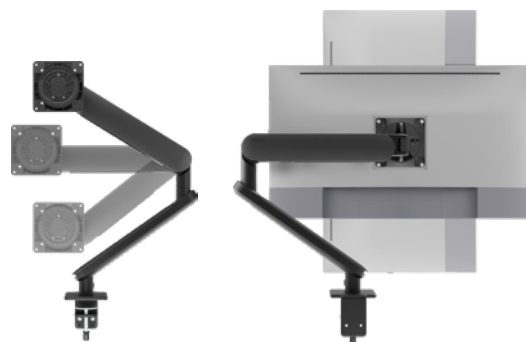

指先で調整可能な Ora は、ほとんどの
ワークスペース・プロジェクトに対応し
ている最高標準です

Ora は過去12ヶ月間に世界で販売されたモニターの85%に適した
マウントです。(2023年2月 Statcounter & IDC)