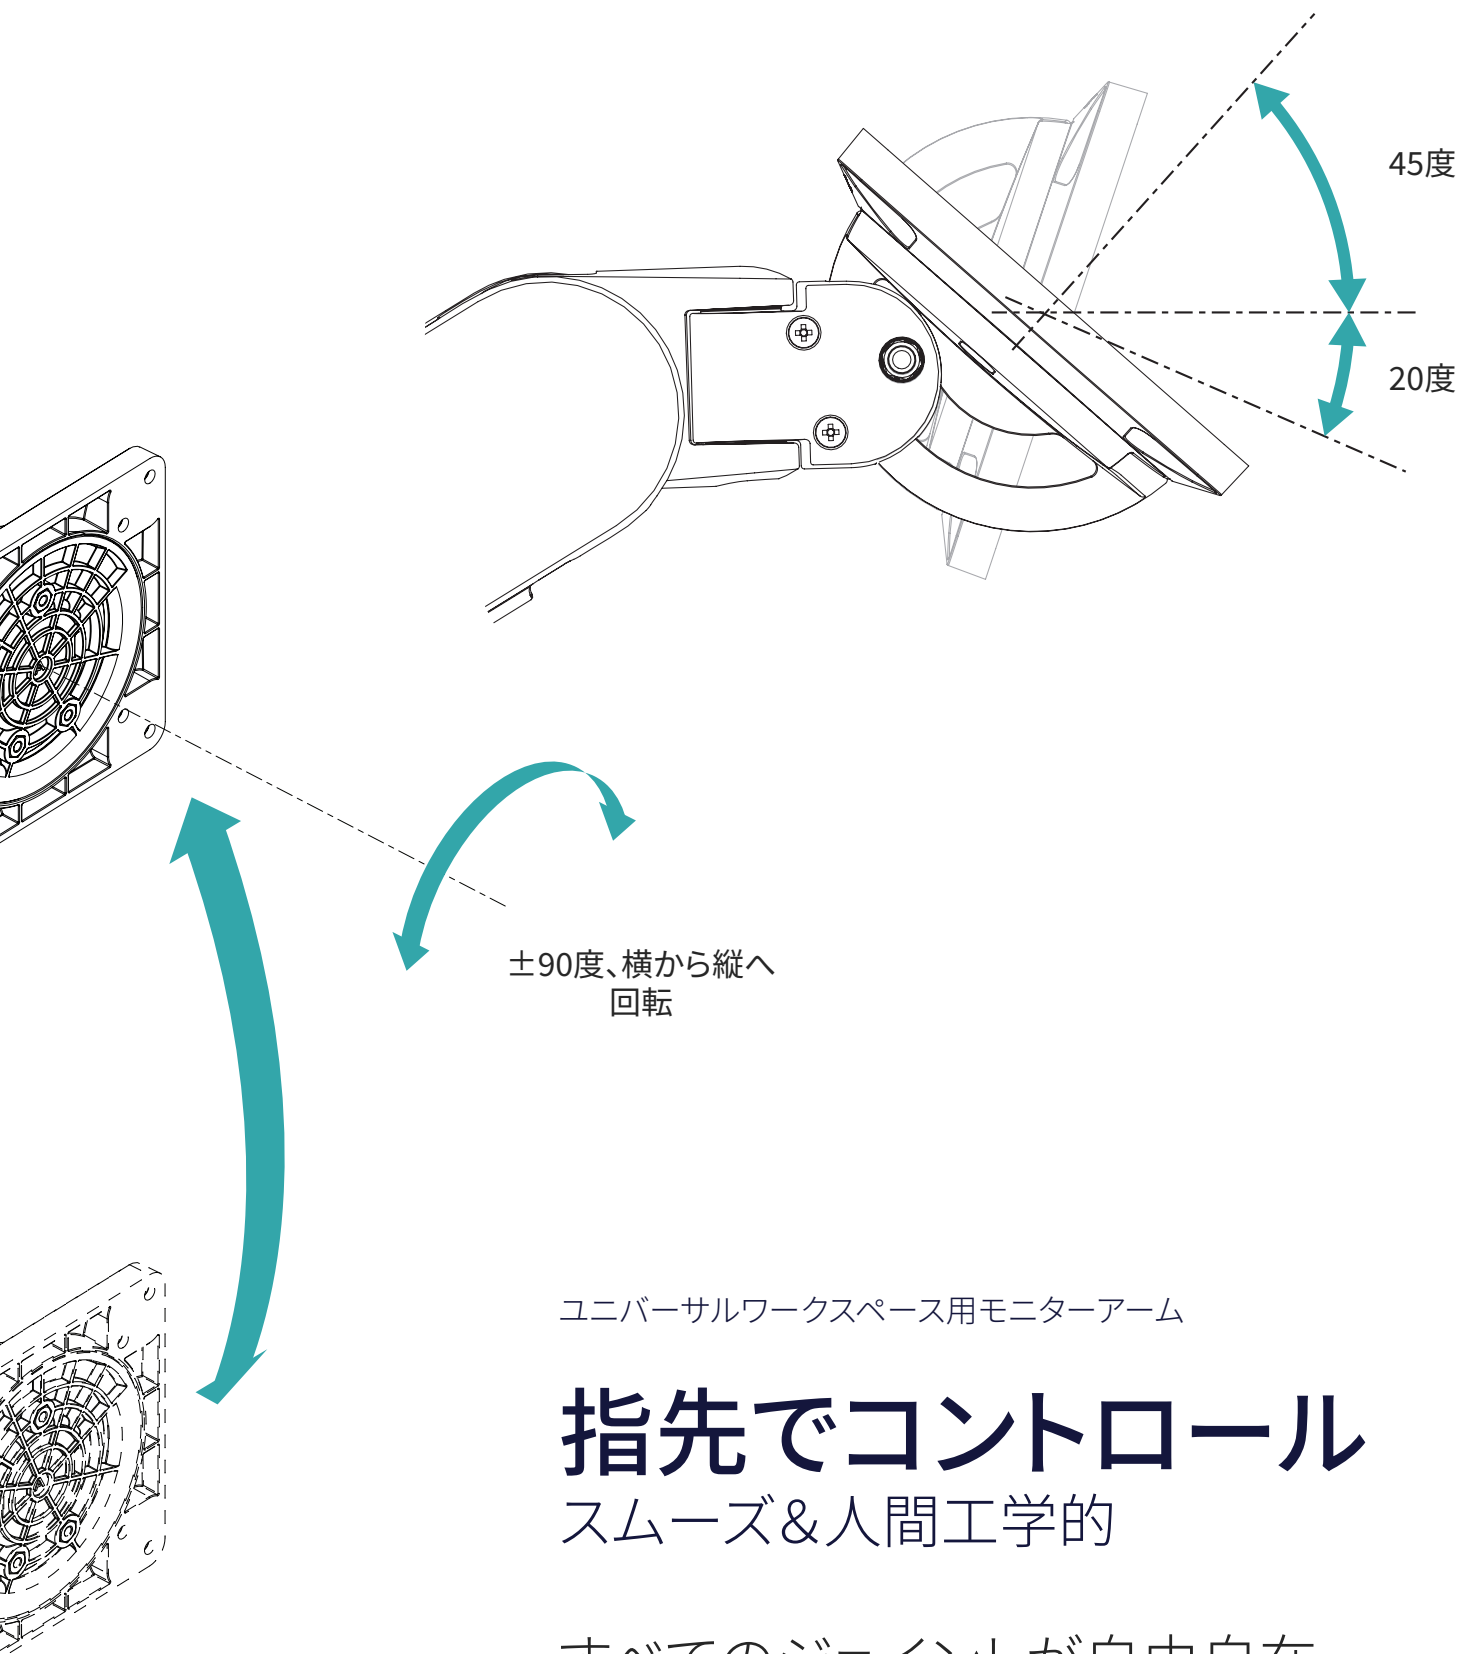

最適化され た導入

単一サムノブ&スロット付きFコネクターでデスクに素早く設置

ワンポイントでダイナミックなアームの組立

スクリーンを取り外すことなく、張力バランスを調整可能

あらゆるオフィススタイルに適応した現代のシンプルな美しさ

複数の配置やプロジェクトに対応した視覚的な張力インジケータ

ドロップ式クイック接続VESAヘッド&手作業不要のクリックリリースロック

簡単アクセス&余裕のあるケーブル管理

360度または180度のローテーションリミットの切り替え

1つの箱で完結するため素早く使用でき、廃棄物を減らすことが可能

制限切り替え

ワンフリップ360度または180度ロック

いつでもアクセスできるスイッチで、Oraに内蔵されたローションリミットを可動することができます。分解や部品の交換をする必要が無く、時間の無駄もありません。

家具&IT導入に優しい

ユニバーサルワークスペース用モニターアーム

スロット接続

机の下での時間を節約

クランプの取り付けで最も時間のかかる部分をあらかじめ組み立てておくことで、時間と手間を省くことができます。特に、狭い机の上に設置する場合に役立ちます。

フリー可動

ユニバーサルワークスペース用モニターアーム

指先でコントロール スムーズ&人間工学的

すべてのジョイントが自由自在に動き、指先の操作で可動します。Oraにはローテーションリミットとロックが標準装備されています。

Ora ではケーブル類はほぼ完全に隠れています。アッパーリンクには内側にケーブルベイを、ロアリンクにはアクセスしやすいケーブルの収納スペースを設け、余裕を持たせています。また、このスペースには付属の六角レンチを収納することができます。

隠れたケーブル

DUAL+

デュアルモニター

そして、その先へ

Oraは、シングル・デュアルディスプレイ用の高性能なユニバーサルモニターアームです。世界中で販売されているほぼ全てのモニターはOraの取り付けに適しています。

デュアルクランプはいずれも、取り付け可能なモニターサイズが24インチまたは27インチに制限されていますが、Oraは35インチまでのモニターに対応しています。

価格や設置効率などのその他の要素は、デュアルクランプを使用するかどうかを決定する際に柔軟にバランスが取られました。