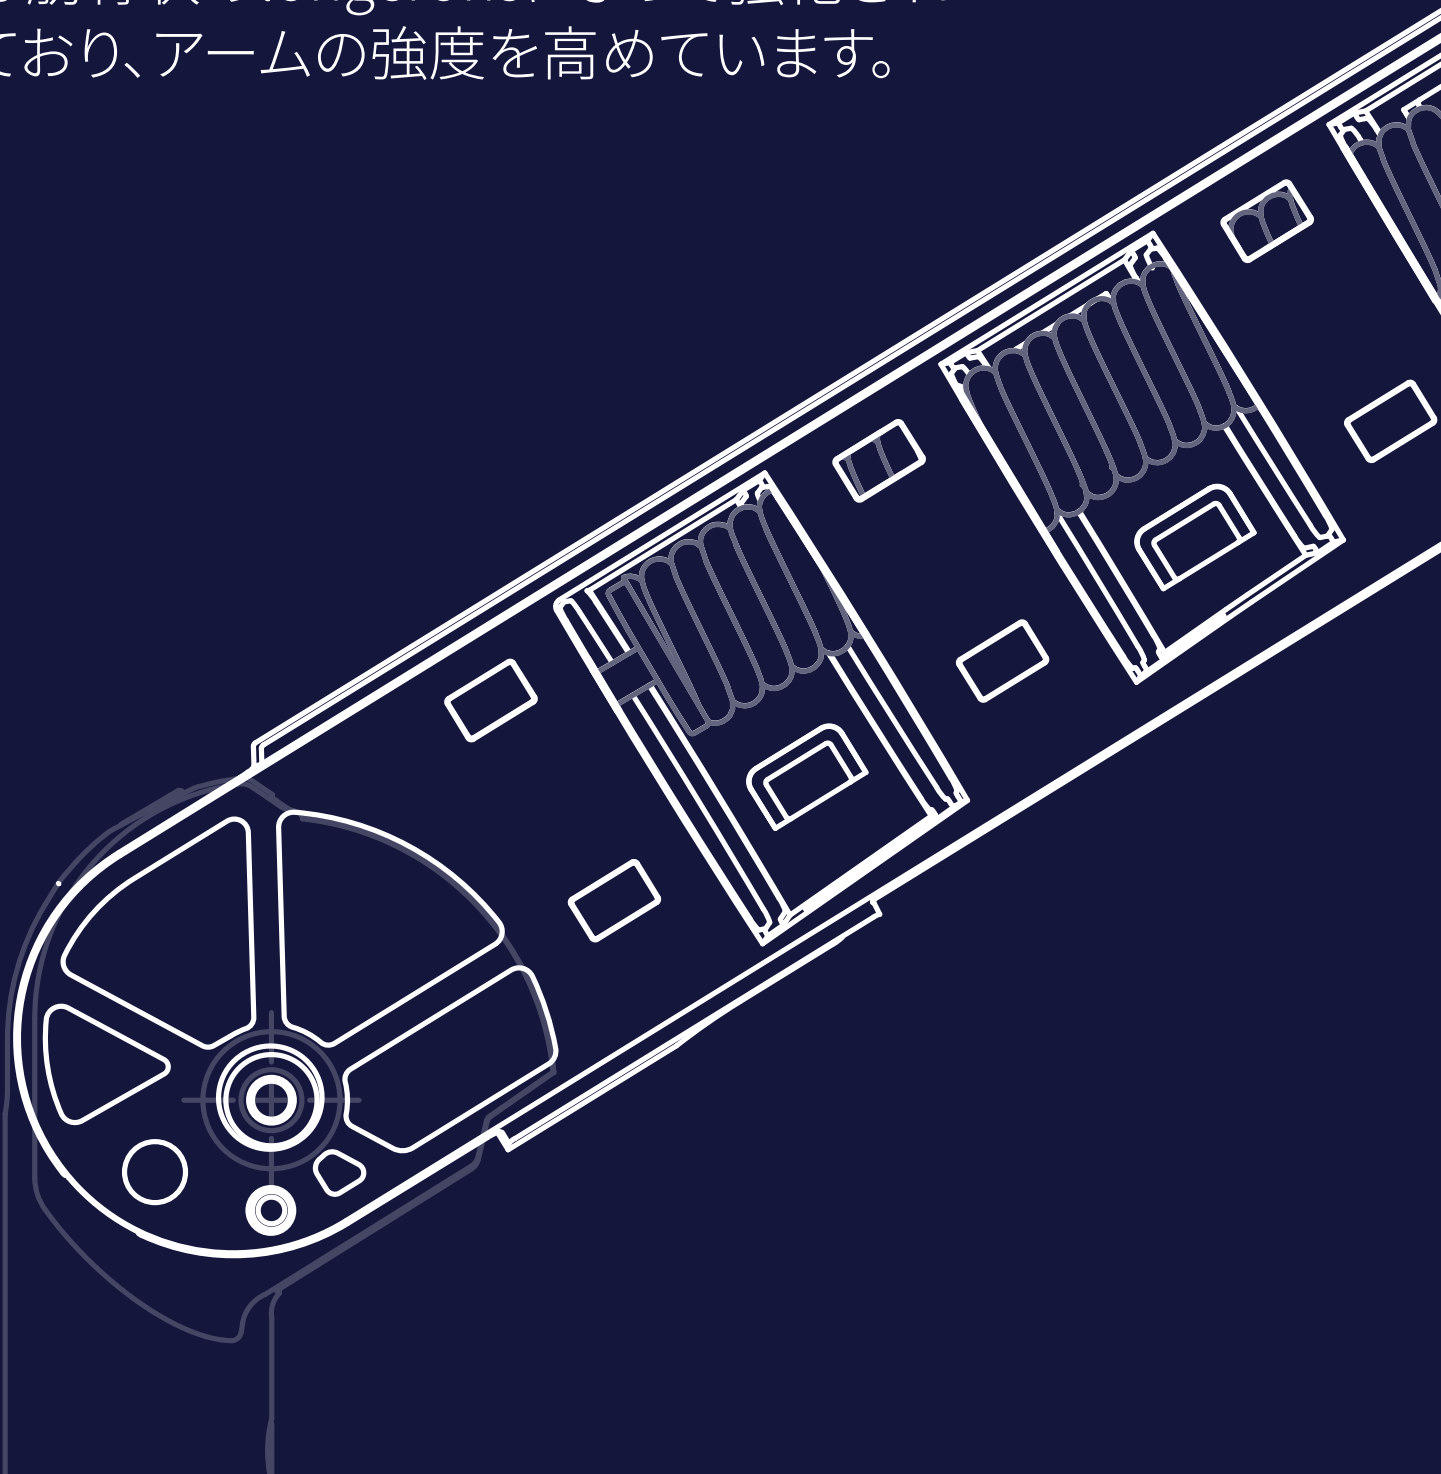

Ora

曲面モニター用の設計、平面モニターに最適

GOOD DESIGN AWARD
2023年度受賞

reddot winner 2024

最多受賞のモニターアーム

Ora

ワークスペース用マウント ト&クランプ

Ora得したデザインであり、深く幅広い領域での経験と革新的な素材や技術を融合しています。Atdecの実績と現代の可能性を調和させたOraは、このクラスで優れた美と性能をお届けします。

六角レンチ付属
要ドライバー

最適化された導入

Oraのデザインは、導入と組み立てを迅速にする5つの要素を含んでおり、特に大規模な配置をする際に役立ちます。プロのインストーラーは1分で導入することができました。

確信のあるパフォーマンス

数百台・数百万回に及ぶテストを経て、Atdecは10年保証を提供し、品質と性能の実績を積み重ねています。

持続可能

Oraは製造から廃棄に至るまで、あらゆる面で持続可能です。Oraは長い耐用年数と長持ちするモニターのアップグレードを経て、リサイクル可能な部品に分解されるため、環境への影響を最小限に抑えます。

安定性 + 強度

デザインによる

Oraのデザインは、ボックスパターンの断面を持つユニークな一体型monocoque構造を中心としています。この圧縮構造は肋骨状のlongeronsによって強化されており、アームの強度を高めています。

Oraのトップリンクとローワーリンクによる相対寸法は、自然の幾何学的力を利用し、振動を最小限に抑え、ユーザーに比類のない安定性を提供します。Oraの強度とバランスは、指先でのスムーズな調整と最高クラスのパフォーマンスへとつながります。

最適化され た導入

単一サムノブ&スロット付きFコネクターでデスクに素早く設置

ワンポイントでダイナミックなアームの組立

スクリーンを取り外すことなく、張力バランスを調整可能

あらゆるオフィススタイルに適応した現代のシンプルな美しさ

複数の配置やプロジェクトに対応した視覚的な張力インジケータ

ドロップ式クイック接続VESAヘッド&手作業不要のクリックリリースロック

簡単アクセス&余裕のあるケーブル管理